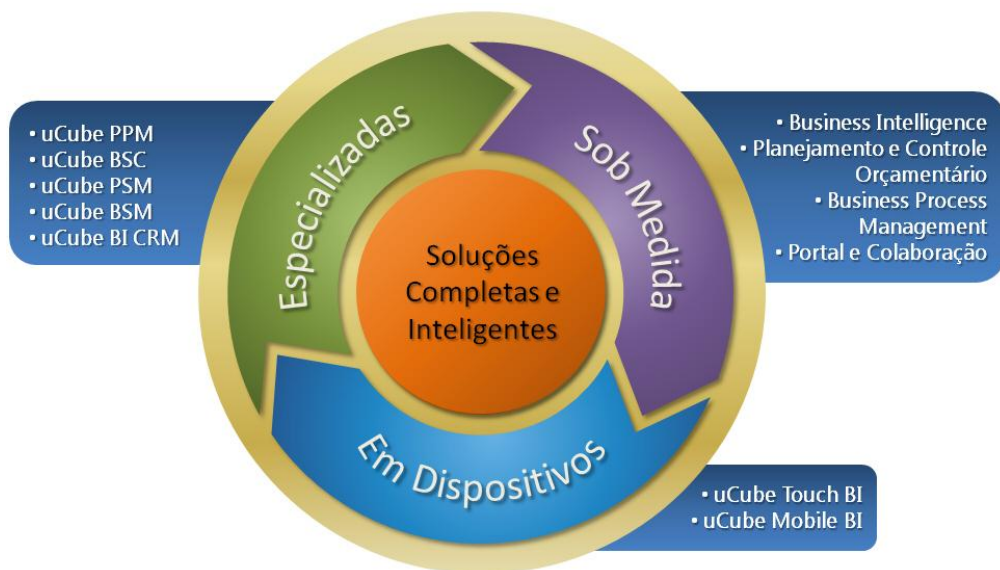

Perfil Empresarial

Sobre a uCube

A uCube é especializada em soluções de Business Intelligence e Portais Corporativos na plataforma Microsoft, proporcionando aos seus clientes maior eficiência em tomada de decisões estratégicas, gestão de processos e colaboração. Nosso portfólio engloba ainda soluções especializadas em

gestão por indicadores como Balanced Scorecard e Monitoramento de Projetos Corporativos, além de Planejamento e Controle Orçamentário e Business Process Management, complementando a oferta de soluções.

Em busca constante pela qualidade e satisfação dos nossos clientes, temos a missão de alinhar o potencial da plataforma Microsoft à informação e gestão estratégica, aplicando melhores práticas de mercado e metodologias inovadoras, garantindo o sucesso dos nossos projetos.

Business Intelligence
Data Management Solutions
Information Worker Solutions
ISV/Software Solutions

Oferta de Soluções

As soluções da uCube são totalmente baseadas na plataforma de produtividade da Microsoft e estão divididas em três grupos: Especializadas, Sob Medida e Em Dispositivos. Com atuação nos mais diversos segmentos de negócio do mercado brasileiro e internacional, a uCube acumula ampla experiência em projetos de Business Intelligence e Portais Corporativos, oferecendo aos seus clientes soluções altamente competitivas e aderente às suas reais necessidades.

Nossos Diferenciais

- **Experiência** – A uCube acumula mais de dez anos de experiência em projetos de Business Intelligence, com especialização em diversos segmentos como: Serviços Financeiros, Industrial, Varejo, Farmacêutico e Mídia.
- **Flexibilidade** – Com uma ampla gama de produtos e serviços, a uCube é capaz de atender as mais variadas demandas por soluções de Business Intelligence e Portais Corporativos. A uCube visa a real necessidade dos seus clientes e favorece a viabilização dos projetos.
- **Comprometimento** – A satisfação do cliente e a qualidade dos projetos é a principal prioridade de todos os gerentes e consultores da uCube. Nosso objetivo é alcançar metas e superar expectativas através de uma abordagem consultiva sofisticada e totalmente direcionada aos negócios dos nossos clientes.