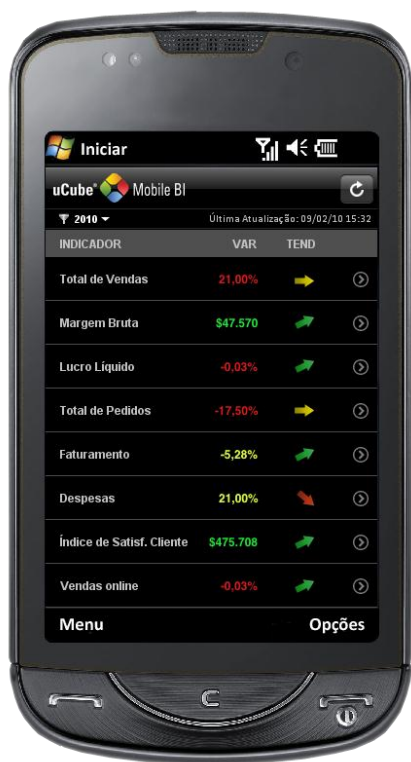

uCube Mobile Business Intelligence

uCube[®] Mobile BI

“O uCube Mobile BI permite que você acesse seus principais indicadores de negócio de qualquer lugar e a qualquer momento.

Se você está em uma reunião, no trânsito ou em qualquer lugar do mundo, os dados estratégicos viajam com você.

Com apenas um toque você descobre rapidamente as tendências e desvios de metas dos seus negócios”

Eder Berenguer, Diretor de Novos Negócios

Informação estratégica a qualquer hora e em qualquer lugar

Muitas empresas utilizam o business intelligence como uma solução para melhorar a tomada de decisão executiva assim como o monitoramento do desempenho corporativo. Porém, essas informações estratégicas não vão suficientemente longe para acompanhar os gestores que por muitas vezes ficam fora do escritório em viagens e reuniões.